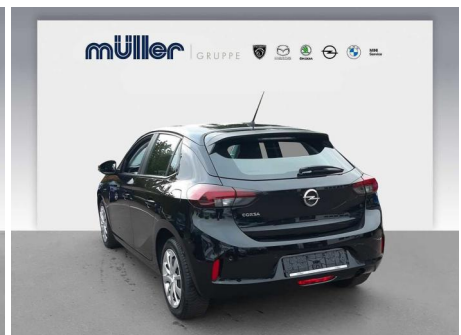

MINI
Service

Opel Corsa 1.2 Turbo Start/Stop Edition

Marke

Opel

Erstzulassung

07/2021

Model

Corsa

Euronorm

Euro6d

Kraftstoff

Benzin

Leistung

100PS (74 kW)

Getriebe

Schaltgetriebe

Laufleistung

31.870 km

17.290,00 €

MwSt. ausweisbar

AUSSTATTUNG

16
5 Türen
Außenspiegel elektrisch
Einparkhilfe hinten
Finanzierbar
Garantie
ISOFIX Kindersitzbefestigung
Lederlenkrad
Multifunktionslenkrad
Rückfahrwarner
Start-Stop-Automatik
Touchscreen
elektrisch